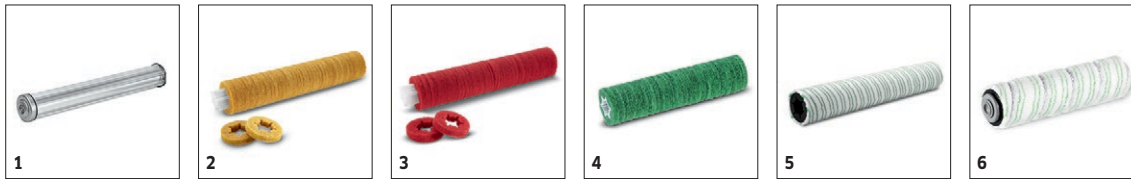

BR 35/12 C BP PACK

1.783-450.0

KÄRCHER

		Numar de comanda		Lungime	Diame- tru de lucru				
Ax pentru pad valt									
Flansa pentru pad	1	4.762-009.0		350 mm				Ax cilindric captusit, aluminiu. Pentru cilindri cu captuseala sau cilindri cu microfibra, lungime 350 mm.	☐
Paduri valt									
Pad valt pe flansa	2	6.369-053.0	moale	350 mm	96 mm	galben			☐
	3	6.369-047.0	mediu	350 mm	96 mm	rosu			☐
	4	6.369-052.0	dur	350 mm	96 mm	verde			☐
Valt microfibra									
Valt din microfibre	5	4.037-040.0	microfibra	350 mm	96 mm	verde deschis			☐
	6	4.037-066.0	microfibra	350 mm	96 mm	verde deschis			☐

■ □