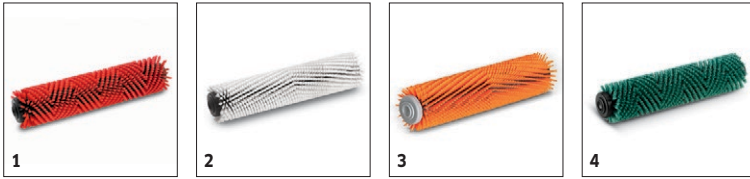

BR 35/12 C BP PACK

1.783-450.0

KÄRCHER

		Numar de comanda		Lungime		Cantitate		
Perii valt pentru masinile BR								
Perie valt	1	4.037-031.0	mediu	350 mm	rosu	1 Pieces	Perie cilindrica, de duritate medie, rosie. Lungime: 350 mm. Cu mecanism cu roti stelate, rezistente la uzura. Pentru utilizare normala. Peri: polipropilena, 0,4 mm grosime, 20 mm lungime.	■
	2	4.037-036.0	foarte moale	350 mm	alb	1 Pieces	Perie cilindrica, foarte moale, alba. Lungime: 350 mm. Cu mecanism cu roti stelate, rezistente la uzura. Pentru curatarea podelelor sensibile si lustruire. Peri: Poliamida: 0,3 mm grosime, 20 mm lungime.	□
	3	4.037-037.0	cu peri inegali	350 mm	portocaliu	1 Pieces	Perie cilindrica, de duritate ridicata/redusa, medie, portocalie. Lungime: 350 mm. Cu mecanism cu roti stelate, rezistente la uzura. Pentru curatarea podelelor cu structura puternica si a rosturilor adanci. Peri: Poliamida: 0,6 mm grosime, 15-20 mm lungime.	□
	4	4.037-038.0	dur	350 mm	verde	1 Pieces	Perie cilindrica, dura, verde. Lungime: 350 mm. Cu mecanism cu roti stelate, rezistente la uzura. Pentru curatarea podelelor deosebit de murdare si pentru curatare simpla. Peri: Poliamida cu carbid de silicon: 0,6 mm grosime, 20 mm lungime.	□

■ □