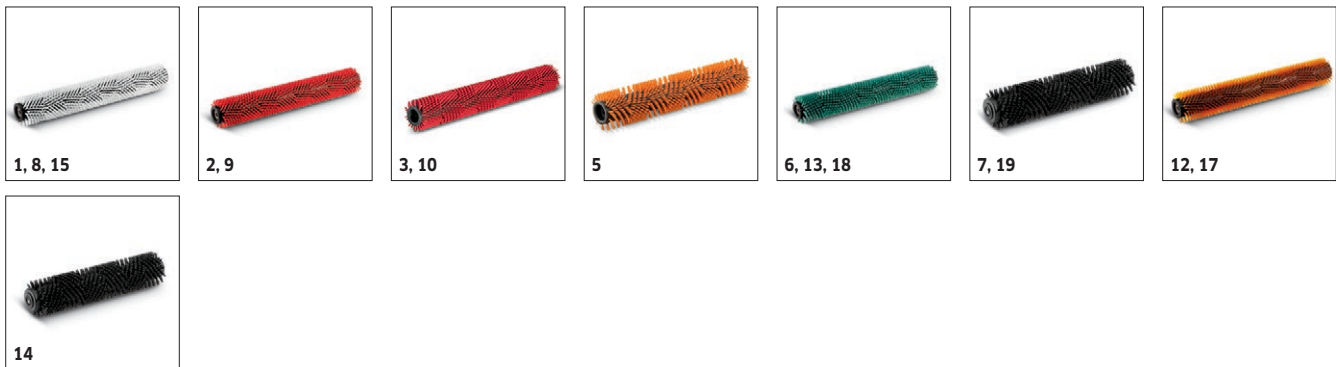

B 90 R ADV DOSE BP PACK 1.161-311.0

KÄRCHER

		Numar de comanda		Lungime		Cantitate			
Perii valt pentru masinile BR									
Perie valt	1	6.906-977.0	moale	532 mm	alb	1 Pieses		Moale, pentru curatarea suprafetelor sensibile si pentru lustruire. Este ideal pentru R 55.	☐
	2	6.906-934.0	mediu	532 mm	rosu	1 Pieses		Mediu, pentru toate podelele. Standard cu R 55.	☐
	3	6.907-413.0	mediu	532 mm	rosu	1 Pieses			☐
Roller brush red for replacement BR 55	4	4.035-193.0	mediu	532 mm	rosu	1 Pieses			☐
Perie valt	5	6.906-978.0	cu peri inegali	532 mm	portocaliu	1 Pieses		De duritate medie, pentru curatarea pardoselilor cu structura puternica si a imbinarilor profunde. Ideal pentru R 55.	☐
	6	6.906-979.0	dur	532 mm	verde	1 Pieses		Puternic, pentru murdarii grosiere si pentru curatare profunda; numai pentru suprafete nesensibile. Ideal pentru R 55.	☐
	7	6.906-980.0	foarte dur	532 mm	negru	1 Pieses		Foarte puternic, pentru murdarie extrem de aderenta si pentru curatare profunda; numai pentru suprafete nesensibile. Ideal pentru R 55.	☐
	8	6.906-981.0	moale	638 mm	alb	1 Pieses		Moale, pentru curatarea suprafetelor sensibile si pentru lustruire. Este ideal pentru R 65.	☐
	9	6.906-935.0	mediu	638 mm	rosu	1 Pieses		Perie cilindrica, de duritate medie, rosie. Lungime: 638 mm. Cu mecanism stelat cu rezistenta la uzura. Pentru pardoseli cu murdarie grosiera si curatare de baza. Peri: poliamida cu carbid de silicon, 0,6 mm grosime, 20 mm lungime.	☐
	10	6.907-414.0	mediu	638 mm	rosu	1 Pieses			☐
Roller brush red for replacement BR65	11	4.035-187.0	mediu	638 mm	rosu	1 Pieses			☐
Perie valt	12	6.906-982.0	cu peri inegali	638 mm	portocaliu	1 Pieses		Duritate medie, pentru curatarea podelelor structurate puternice si a imbinarilor profunde. Ideal pentru R 65.	☐
	13	6.906-983.0	dur	638 mm	verde	1 Pieses		Perie cilindrica, aspra, verde. Lungime: 638 mm. Cu mecanism stelat cu rezistenta la uzura. Pentru pardoseli cu murdarie grosiera si curatare de baza. Peri: poliamida cu carbid de silicon, 0,6 mm grosime, 20 mm lungime.	☐
	14	6.906-984.0	foarte dur	638 mm	negru	1 Pieses		Foarte dura, pentru murdarii extrem de aderente si pentru curatare profunda; numai pentru suprafete nesensibile. Ideal pentru R 65.	☐
	15	6.906-985.0	moale	700 mm	alb	1 Pieses		Moale, pentru curatarea suprafetelor sensibile si pentru lustruire. Ideal pentru R 75.	☐
Roller brush red for replacement BR 75	16	4.035-190.0	mediu	700 mm	rosu	1 Pieses			☐
Perie valt	17	6.906-986.0	cu peri inegali	700 mm	portocaliu	1 Pieses		Duritate medie, pentru curatarea podelelor structurate puternice si a imbinarilor profunde. Ideal pentru R 75.	☐
	18	6.906-987.0	dur	700 mm	verde	1 Pieses		Aspra, pentru murdarie grosiera si pentru curatare profunda; numai pentru suprafete nesensibile. Ideal pentru cap de perie R 75.	☐
	19	6.906-988.0	foarte dur	700 mm	negru	1 Pieses		Foarte aspra, pentru murdarie extrem de grosiera si pentru curatare profunda; numai pentru suprafete nesensibile. Ideal pentru cap de perie R 75.	☐

■ □