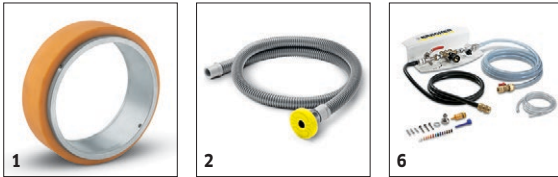

B 90 R ADV DOSE BP PACK 1.161-311.0

KÄRCHER

		Numar de comanda	Lungime		Cantitate			
Roti / anvelope								
roti, rezistent la ulei	1	6.435-403.0		galben	1 Pieces			☐
Diverse								
Furtun de umplere	2	6.680-124.0	1,5 m		1 Pieces		Furtun de alimentare de 1500 mm pentru alimentarea simpla a unui dispozitiv de la un robinet de apa. Cu fitting universal conic pentru toate robinetele standard.	☐
Chit montare surplus de greutate	3	5.031-498.0			1 Pieces		Asigura alunecarea optima a insertiilor de cauciuc	☐
Add-on kit ecolzero	4	5.388-133.0			1 Pieces			☐
Filtru rezervor pentru apa murdara	5	6.414-976.0			1 Pieces			☐
RM Dosierstation								
Kit montare detergent - dozare pe perete	6	2.641-811.0			1 Pieces		Direct conectabil la robinet, apa si detergentul vor fi introduse in rezervorul de apa curata in amestecul prestabilit. Se poate utiliza si cu un set de sistem de alimentare.	☐

■ □