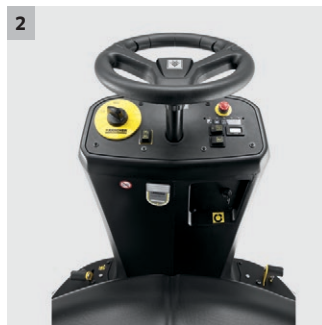

KM 90/60 R G Adv

Robusta, compacta, manevrabila și lipsită de emisii, mașina de măturat cu post de conducere KM 90/60 R G Adv cu sistem de curățare a filtrului Tact, set Home Base, starter automat, concept Easy Operation și zonă practică de preluare.

1 Construcție robustă și compactă cu suprafața pick-up.

- Pentru durată lungă de viață și fiabilitate.
- Siguranță și manevrabilitate

2 Concept de operare simplă

- Logic și clar.
- Toate elementele de comandă sunt aranjate clar și sunt ușor de accesat.

- Diferite conexiuni practice pentru alte accesorii
- Ușor de transportat, de exemplu, un dispozitiv de curățare particule mici, mături sau alte recipiente suplimentare.

KM 90/60 R G Adv
Date tehnice

Numar de comanda	1.047-300.0	
	4039784621329	
Propulsie	Motor benzina in patru timpi / Subaru	
Putere de antrenare	kW	6,6
Capacitate maxima de suprafata	m²/h	7200
Latime de lucru	mm	615
Latime de lucru cu 1 matura laterala	mm	900
Latime lucru cu 2 maturi laterale	mm	1150
Recipient murdarie	l	60
Capacitate de urcare	%	18
Viteza de lucru	km/h	8
Greutate	kg	260
Dimensiuni (L x l x H)	mm	1635 × 980 × 1260