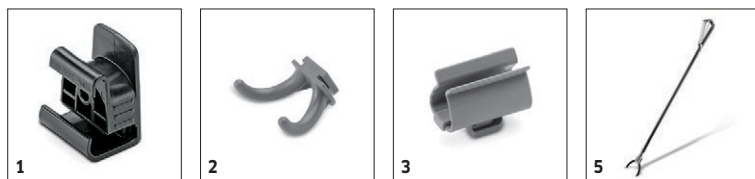

KM 90/60 R G ADV 1.047-300.0

		Numar de comanda	Lungime							
Accesorii ergonomice pentru masinile de curatat										
Adapter Homebase	1	5.035-488.0			1	Pieces			Brida pentru diferite carlige si cleme ale masinii.	☐
Double hook	2	6.980-077.0			1	Pieces			Carlig dublu pentru fixarea sacilor de gunoi etc. la masina. Numai pentru utilizarea cu adaptorul Homebase 5.035-488.0.	☐
Holder handhold grey	3	6.980-078.0			1	Pieces			Clema mop pentru fixarea unui mop la masina. Numai pentru utilizarea cu adaptorul Homebase 5.035-488.0.	☐
Set suport de perie Homebase	4	4.035-523.0								☐
Set cleste pentru gunoi Homebase	5	4.035-524.0								☐

■ □